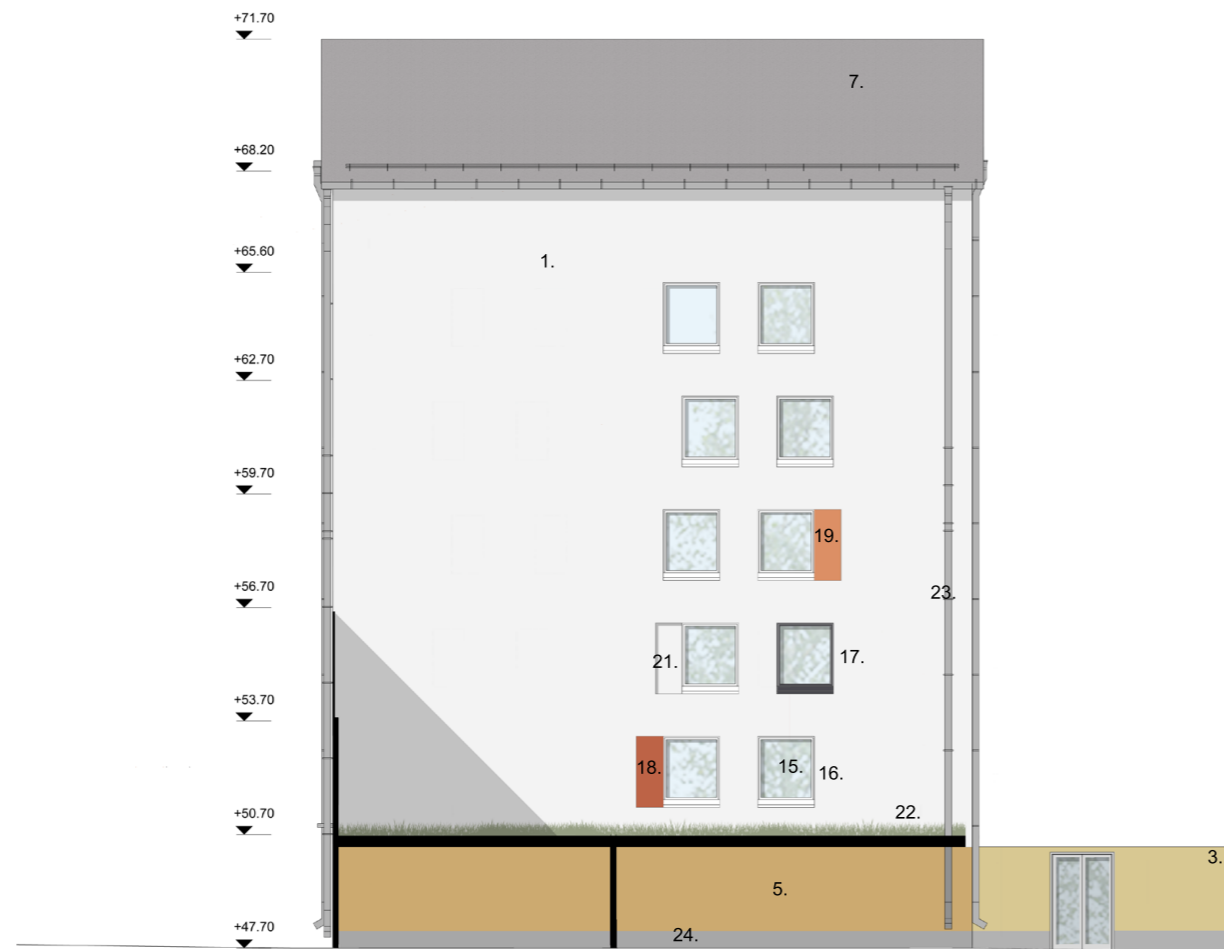

1. Rappaus, valkoinen
2. Rappaus, harmaa
3. Rappaus, sävy Weber Modern MD103
4. Rappaus, sävy Weber Modern MD101
5. Rappaus, sävy Weber Modern MD102
6. Rappaus, sävy Weber Modern MD111
7. Huopakatto, vaaleanharmaa
8. Tiililaatta, Wienerberger 285x20x85 Kirjava punainen ja Antrasiitti, sauma 15mm, Weber Vetoniit Pudas 155, erilaisia ladontoja
9. Maalattu betoni, Tikkurila Symphony H301
10. Maalattu betoni, Tikkurila Symphony K301
11. Maalattu betoni, Tikkurila Symphony J307
12. Maalattu betoni, Tikkurila Symphony L307
13. Maalattu betoni, Tikkurila Symphony N315
14. Maalattu betoni, Tikkurila Symphony V315
15. Lasi, kirkas
16. Ikkunanpuite ja -pelti, valkoinen RR20
17. Ikkunanpuite ja -pelti, tummanharmaa RR23
18. Värillinen rappaus, sävy Weber Modern MD151
19. Värillinen rappaus, sävy Weber Modern MD121
20. Silkipainettu lasi
21. Korkeakiiltainen syvennys rappauksessa
22. Viherkatto
23. Pelti, vaaleanharmaa RR21
24. Vaaleanharmaa betoni
25. Puuverhouksena pystypanelointi 95mm, kuultokäsittely esim Valtti Color Extra, sävy 5050 Mesi
26. Puurimoitus, kuultokäsittely esim. Valtti Color Extra, sävy 5056 Kettu
27. Puurimoitus, kuultokäsittely esim. Valtti Color Extra, sävy 5052 Pouta
28. Puuverhouksena pystypanelointi 95mm, kuultokäsittely esim Valtti Color Extra, sävy 5088 Turve
29. Puuverhouksena pystypanelointi 95mm, kuultokäsittely esim Valtti Color Extra, sävy 5060 Lumi
30. Pulpettikatto, Kermi vaaleanharmaa
31. Kuultokäsittelypuu esim. Valtti Color Extra, sävy 5060 Lumi
32. Pelti vaaleanharmaa RR23