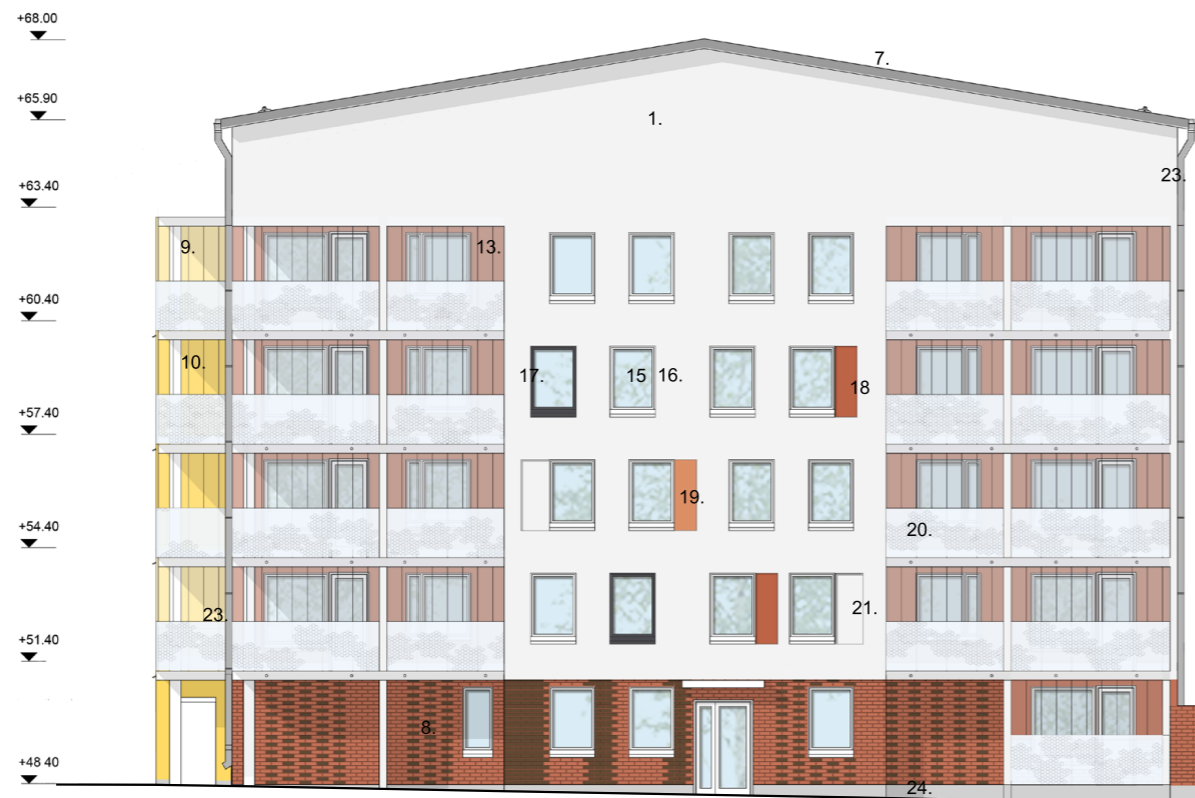

1. Rappaus, valkoinen
2. Rappaus, harmaa
3. Rappaus, sävy Weber Modern MD103
4. Rappaus, sävy Weber Modern MD101
5. Rappaus, sävy Weber Modern MD102
6. Rappaus, sävy Weber Modern MD111
7. Huopakatto, vaaleanharmaa
8. Tiililaatta, Wienerberger 285x20x85 Kirjava punainen ja Antrasiitti, sauma 15mm, Weber Vetonit Pudas 155, erilaisia ladontoja
9. Maalattu betoni, Tikkurila Symphony H301
10. Maalattu betoni, Tikkurila Symphony K301
11. Maalattu betoni, Tikkurila Symphony J307
12. Maalattu betoni, Tikkurila Symphony L307
13. Maalattu betoni, Tikkurila Symphony N315
14. Maalattu betoni, Tikkurila Symphony V315
15. Lasi, kirkas
16. Ikkunanpuite ja -pelti, valkoinen RR20
17. Ikkunanpuite ja -pelti, tummanharmaa RR23
18. Värillinen rappaus, sävy Weber Modern MD151
19. Värillinen rappaus, sävy Weber Modern MD121
20. Silkkipainettu lasi
21. Korkeakiiltoinen syvennys rappauksessa
22. Viherkatto
23. Pelti, vaaleanharmaa RR21
24. Vaaleanharmaa betoni
25. Puuverhouksena pystypanelointi 95mm, kuultokäsittely esim Valtti Color Extra, sävy 5050 Mesi
26. Puurimoitus, kuultokäsittely esim. Valtti Color Extra, sävy 5056 Kettu
27. Puurimoitus, kuultokäsittely esim. Valtti Color Extra, sävy 5052 Pouta
28. Puuverhouksena pystypanelointi 95mm, kuultokäsittely esim Valtti Color Extra, sävy 5088 Turve
29. Puuverhouksena pystypanelointi 95mm, kuultokäsittely esim Valtti Color Extra, sävy 5060 Lumi
30. Pulpettikatto, Kermi vaaleanharmaa
31. Kuultokäsittelypuu esim. Valtti Color Extra, sävy 5060 Lumi
32. Pelti vaaleanharmaa RR23