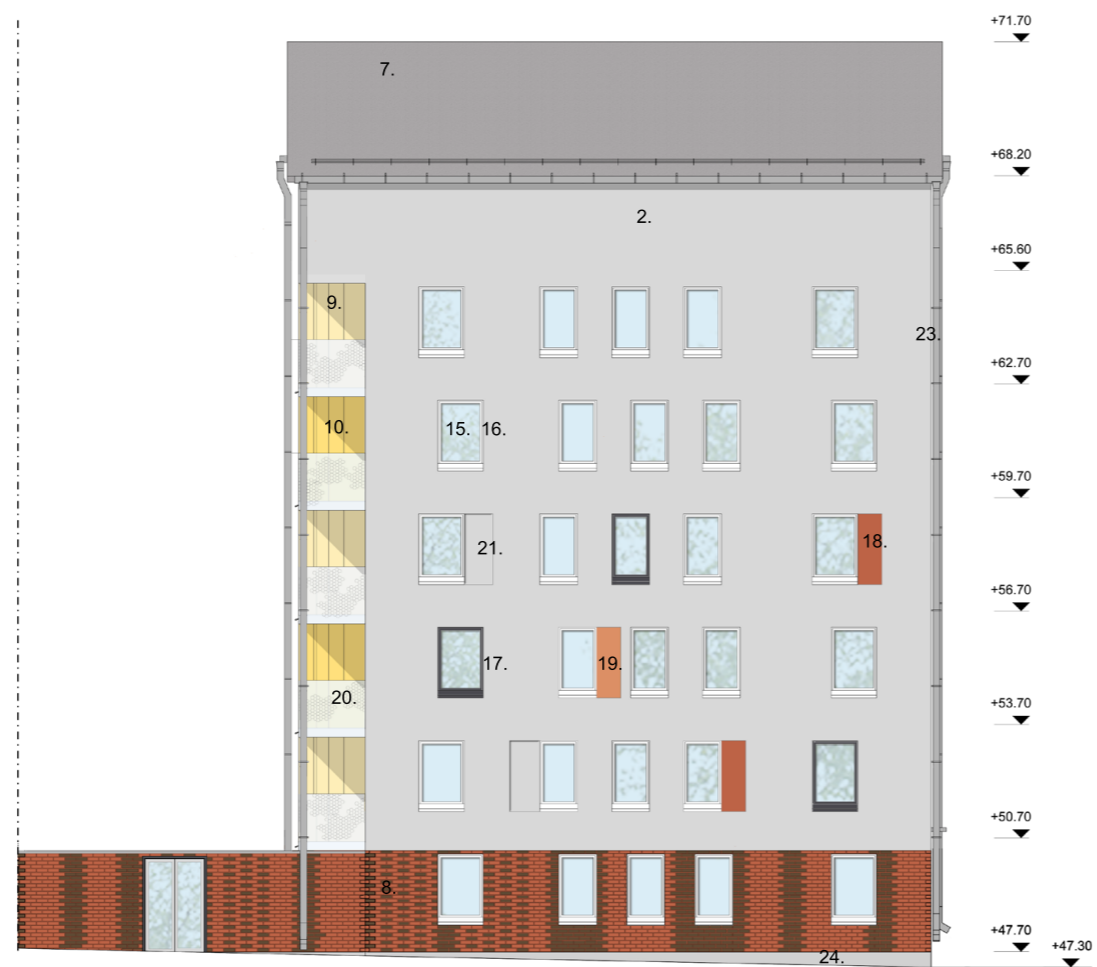

1. Rappaus, valkoinen
2. Rappaus, harmaa
3. Rappaus, sävy Weber Modern MD103
4. Rappaus, sävy Weber Modern MD101
5. Rappaus, sävy Weber Modern MD102
6. Rappaus, sävy Weber Modern MD111
7. Huopakatto, vaaleanharmaa
8. Tiililaatta, Wienerberger 285x20x85 Kirjava punainen ja Antrasiitti, sauma 15mm, Weber Vetoniit Pudas 155, erilaisia ladontoja
9. Maalattu betoni, Tikkurila Symphony H301
10. Maalattu betoni, Tikkurila Symphony K301
11. Maalattu betoni, Tikkurila Symphony J307
12. Maalattu betoni, Tikkurila Symphony L307
13. Maalattu betoni, Tikkurila Symphony N315
14. Maalattu betoni, Tikkurila Symphony V315
15. Lasi, kirkas
16. Ikkunanpuite ja -pelti, valkoinen RR20
17. Ikkunanpuite ja -pelti, tummanharmaa RR23
18. Värillinen rappaus, sävy Weber Modern MD151
19. Värillinen rappaus, sävy Weber Modern MD121
20. Silkipainettu lasi
21. Korkeakiiltainen syvennys rappauksessa
22. Viherkatto
23. Pelti, vaaleanharmaa RR21
24. Vaaleanharmaa betoni
25. Puuverhouksena pystypanelointi 95mm, kuultokäsittely esim Valtti Color Extra, sävy 5050 Mesi
26. Puurimoitus, kuultokäsittely esim. Valtti Color Extra, sävy 5056 Kettu
27. Puurimoitus, kuultokäsittely esim. Valtti Color Extra, sävy 5052 Pouta
28. Puuverhouksena pystypanelointi 95mm, kuultokäsittely esim Valtti Color Extra, sävy 5088 Turve
29. Puuverhouksena pystypanelointi 95mm, kuultokäsittely esim Valtti Color Extra, sävy 5060 Lumi
30. Pulpettikatto, Kermi vaaleanharmaa
31. Kuultokäsittelypuu esim. Valtti Color Extra, sävy 5060 Lumi
32. Pelti vaaleanharmaa RR23