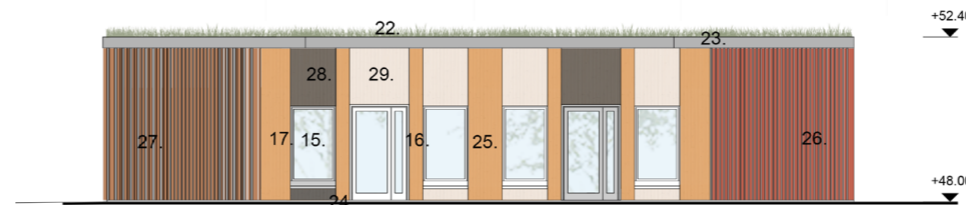

JULKISIVU RAKENNUS F LÄNTEEN 1:200