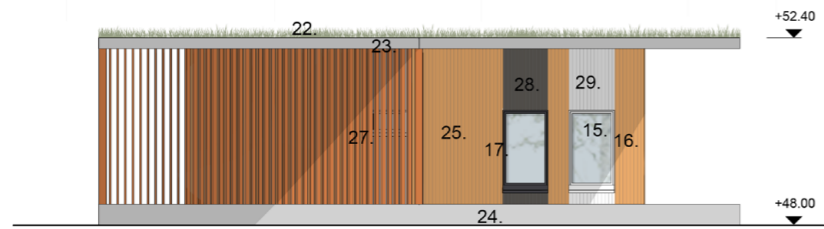

JULKISIVU RAKENNUS F POHJOISEEN 1:200