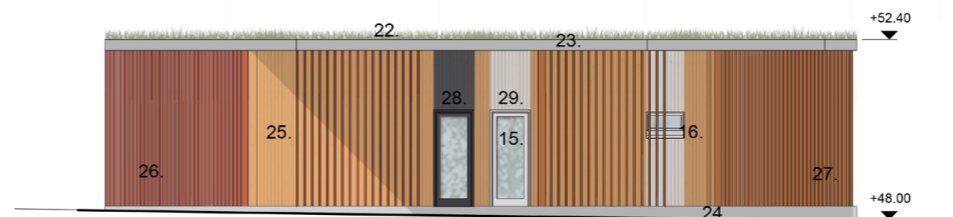

JULKISIVU RAKENNUS F ITÄÄN 1:200

1. Rappaus, valkoinen
2. Rappaus, harmaa
3. Rappaus, sävy Weber Modern MD103
4. Rappaus, sävy Weber Modern MD101
5. Rappaus, sävy Weber Modern MD102
6. Rappaus, sävy Weber Modern MD111
7. Huopakatto, vaaleanharmaa
8. Tiililaatta, Wienerberger 285x20x85 Kirjava punainen ja Antrasiitti, sauma 15mm, Weber Vetonit Pudas 155, erilaisia ladontoja
9. Maalattu betoni, Tikkurila Symphony H301
10. Maalattu betoni, Tikkurila Symphony K301
11. Maalattu betoni, Tikkurila Symphony J307
12. Maalattu betoni, Tikkurila Symphony L307
13. Maalattu betoni, Tikkurila Symphony N315
14. Maalattu betoni, Tikkurila Symphony V315
15. Lasi, kirkas
16. Ikkunanpuite ja -pelti, valkoinen RR20
17. Ikkunanpuite ja -pelti, tummanharmaa RR23
18. Värillinen rappaus, sävy Weber Modern MD151
19. Värillinen rappaus, sävy Weber Modern MD121
20. Silkkipainettu lasi
21. Korkeakiiltainen syvennys rappauksessa
22. Viherkatto
23. Pelti, vaaleanharmaa RR21
24. Vaaleanharmaa betoni
25. Puuverhouksena pystypanelointi 95mm, kuultokäsittely esim Valtti Color Extra, sävy 5050 Mesi
26. Puurimoitus, kuultokäsittely esim. Valtti Color Extra, sävy 5056 Kettu
27. Puurimoitus, kuultokäsittely esim. Valtti Color Extra, sävy 5052 Pouta
28. Puuverhouksena pystypanelointi 95mm, kuultokäsittely esim Valtti Color Extra, sävy 5088 Turve
29. Puuverhouksena pystypanelointi 95mm, kuultokäsittely esim Valtti Color Extra, sävy 5060 Lumi
30. Pulpettikatto, Kermi vaaleanharmaa
31. Kuultokäsitteltypuu esim. Valtti Color Extra, sävy 5060 Lumi
32. Pelti vaaleanharmaa RR23