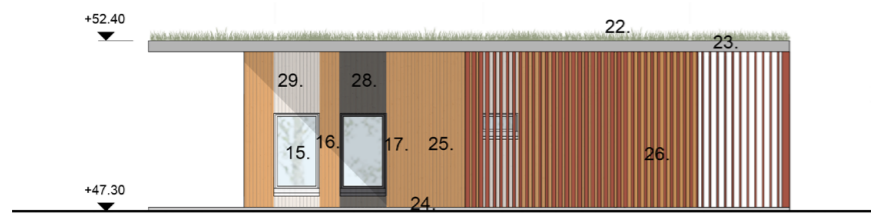

JULKISIVU RAKENNUS F ETELÄÄN 1:200