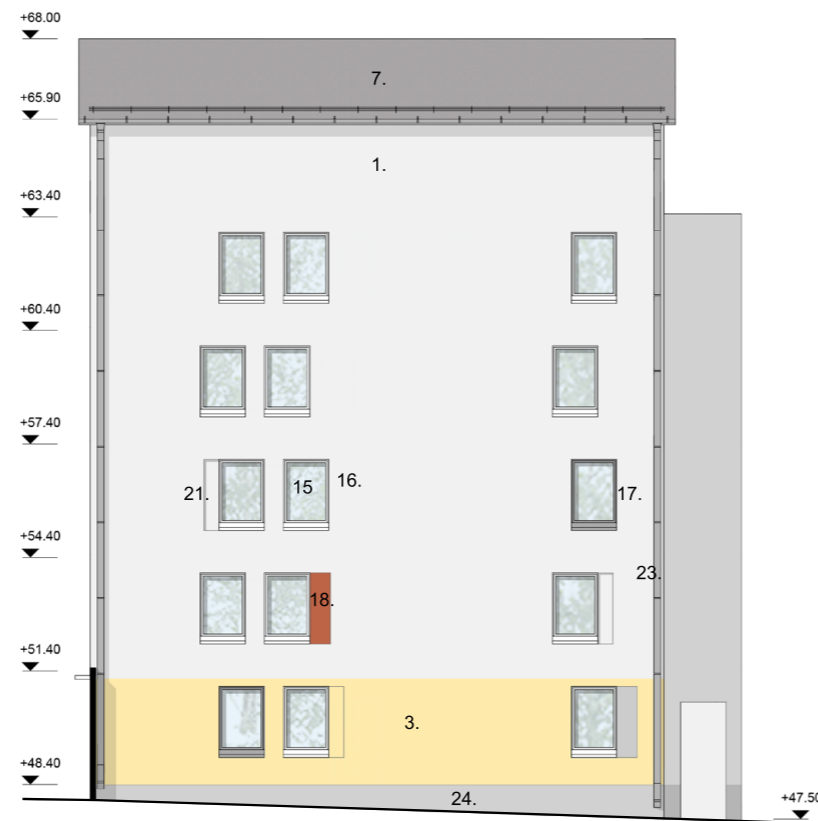

1. Rappaus, valkoinen
2. Rappaus, harmaa
3. Rappaus, sävy Weber Modern MD103
4. Rappaus, sävy Weber Modern MD101
5. Rappaus, sävy Weber Modern MD102
6. Rappaus, sävy Weber Modern MD111
7. Huopakatto, vaaleanharmaa
8. Tiililaatta, Wienerberger 285x20x85 Kirjava punainen ja Antrasiitti, sauma 15mm, Weber Vetonit Pudas 155, erilaisia ladontoja
9. Maalattu betoni, Tikkurila Symphony H301
10. Maalattu betoni, Tikkurila Symphony K301
11. Maalattu betoni, Tikkurila Symphony J307
12. Maalattu betoni, Tikkurila Symphony L307
13. Maalattu betoni, Tikkurila Symphony N315
14. Maalattu betoni, Tikkurila Symphony V315
15. Lasi, kirkas
16. Ikkunanpuite ja -pelti, valkoinen RR20
17. Ikkunanpuite ja -pelti, tummanharmaa RR23
18. Väriäinen rappaus, sävy Weber Modern MD151
19. Väriäinen rappaus, sävy Weber Modern MD121
20. Silkkipainettu lasi
21. Korkeakiiltainen syvennys rappauksessa
22. Viherkatto
23. Pelti, vaaleanharmaa RR21
24. Vaaleanharmaa betoni
25. Puuverhouksena pystypanelointi 95mm, kuultokäsittely esim Valtti Color Extra, sävy 5050 Mesi
26. Puurimoitus, kuultokäsittely esim. Valtti Color Extra, sävy 5056 Kettu
27. Puurimoitus, kuultokäsittely esim. Valtti Color Extra, sävy 5052 Pouta
28. Puuverhouksena pystypanelointi 95mm, kuultokäsittely esim Valtti Color Extra, sävy 5088 Turve
29. Puuverhouksena pystypanelointi 95mm, kuultokäsittely esim Valtti Color Extra, sävy 5060 Lumi
30. Pulpettikatto, Kermi vaaleanharmaa
31. Kuultokäsittelypuu esim. Valtti Color Extra, sävy 5060 Lumi
32. Pelti vaaleanharmaa RR23